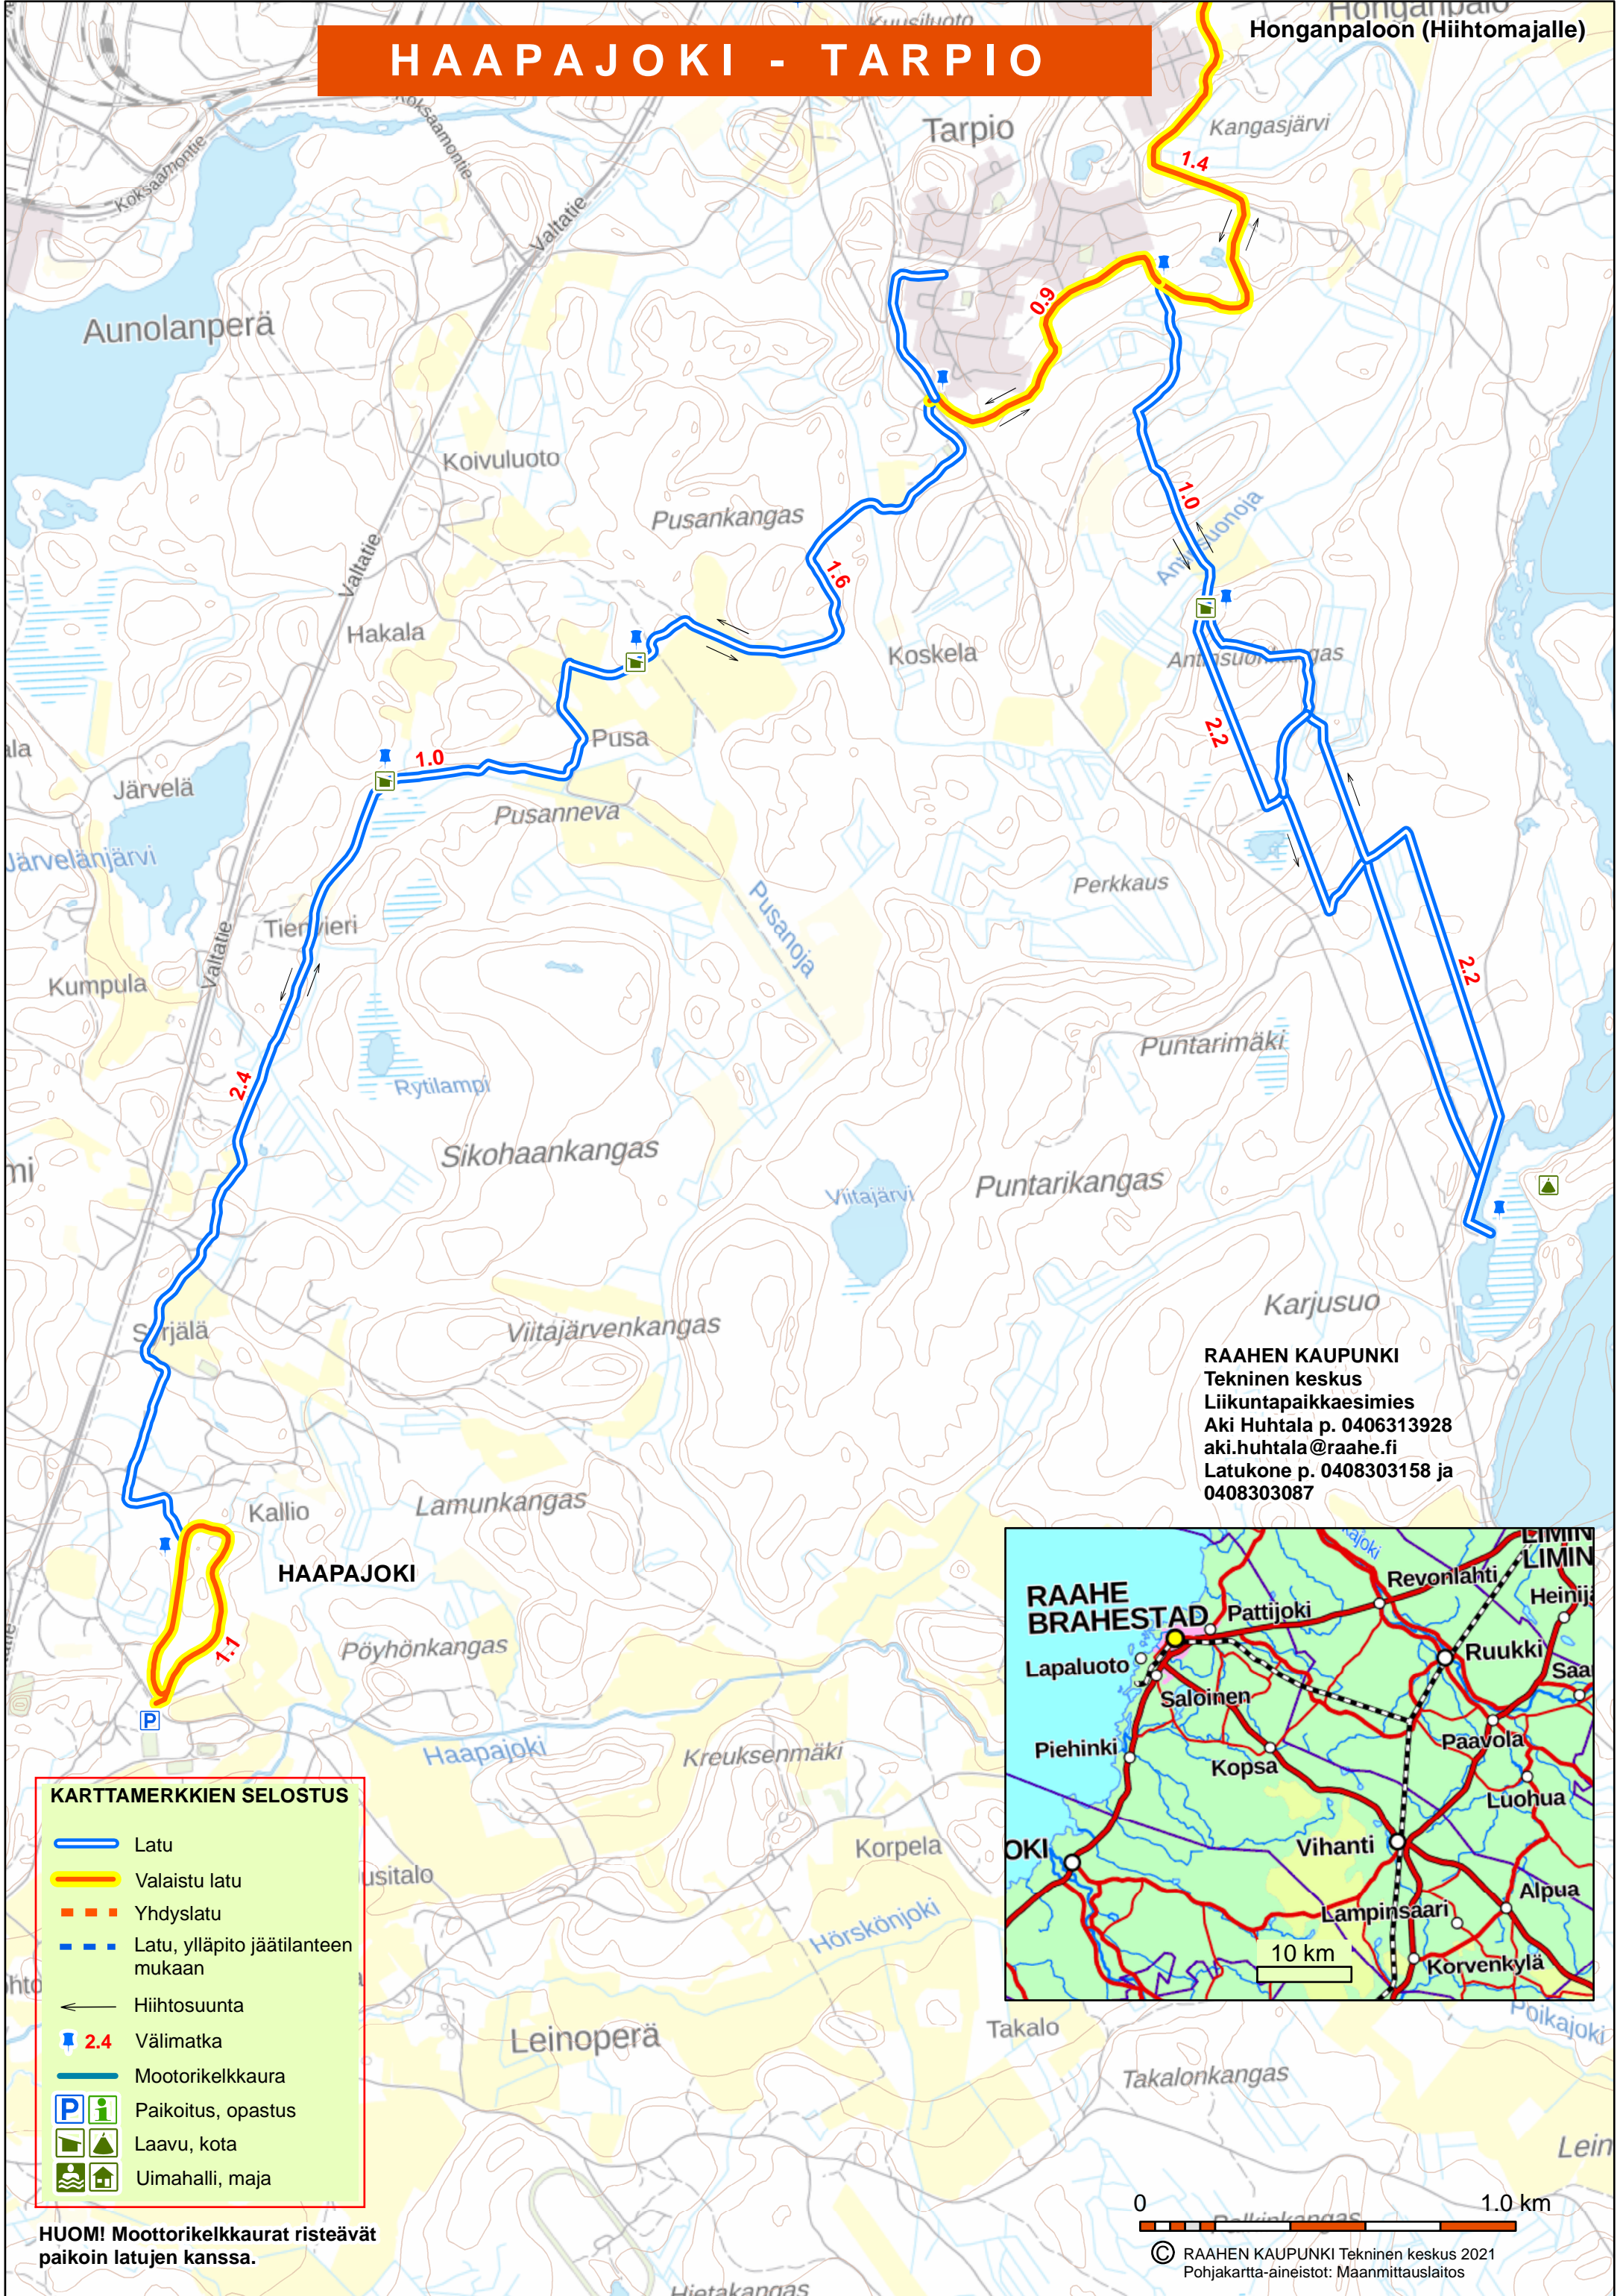

HAAPAJOKI - TARPIO

RAAHEN KAUPUNKI
 Tekninen keskus
 Liikuntapaikkaesimies
 Aki Huhtala p. 0406313928
 aki.huhtala@raahe.fi
 Latukone p. 0408303158 ja
 0408303087

- KARTTAMERKKIEN SELOSTUS**
- Latu
 - Valaistu latu
 - Yhdyslatu
 - Latu, ylläpito jäätilanteen mukaan
 - Hiihtosuunta
 - Välimatka
 - Moottorikelkkaura
 - Paikoitus, opastus
 - Laavu, kota
 - Uimahalli, maja

HUOM! Moottorikelkkaurat risteävät paikoin latujen kanssa.